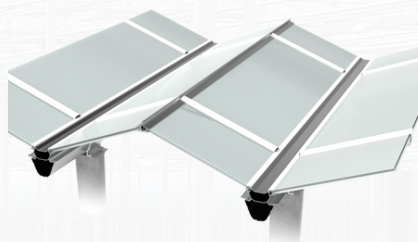

LUMENEX™ VENLO KASDEKSYSTEEM GESCHIKT VOOR 16MM POLYCARBONAAT

DE VOORDELEN OP EEN RIJ

- Slank, solide en duurzaam dek
- Dekconfiguratie geoptimaliseerd op uw projectspecificatie en lokale omstandigheden
- Geprefabriceerde voorzieningen voor snelle en accurate installatie op locatie
- Dekroede geschikt voor optimale integratie 16 mm polycarbonaat (x-structuur) met verhoogde waterdichtheid