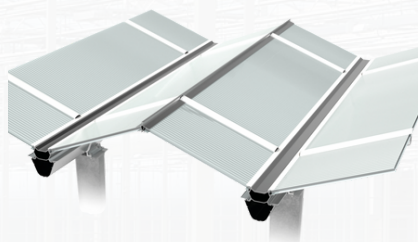

Een groot deel van de sterkte van het Lumenex™ Venlo kasdeksysteem wordt verkregen door de goot-kolom verbinding, de tralie-goot verbinding en de momentvaste dekschoring. Bij alle verbindingen wordt een breed draagvlak gecreëerd en speling geminimaliseerd.

LUMENEX™ VENLO KASDEKSYSTEEM GESCHIKT VOOR 4MM GLAS

DE VOORDELEN OP EEN RIJ

- Slank dek met hoge lichttransmissie, voor de hoogst mogelijke opbrengst/m²
- Solide, duurzaam en bedrijfszeker
- Dekconfiguratie geoptimaliseerd op uw projectspecificatie en lokale omstandigheden
- Geprefabriceerde voorzieningen voor snelle en accurate installatie op locatie
- Dekroede met intern co-extrusie PVC voor een lage warmte-transmissie, verhoogde waterdichtheid en optimale glaspositionering
- Eventueel voorzien van enkele, dubbel doorlopende of alternerende luchtramen welke al dan niet voorzien zijn van insectengaas of waarvoor voorbereiding zijn getroffen om deze zelf te integreren

LUMENEX™ VENLO KASDEKSYSTEEM GESCHIKT VOOR 16MM POLYCARBONAAT

DE VOORDELEN OP EEN RIJ

- Slank, solide en duurzaam dek
- Dekconfiguratie geoptimaliseerd op uw projectspecificatie en lokale omstandigheden
- Geprefabriceerde voorzieningen voor snelle en accurate installatie op locatie
- Dekroede geschikt voor optimale integratie 16 mm polycarbonaat (x-structuur) met verhoogde waterdichtheid